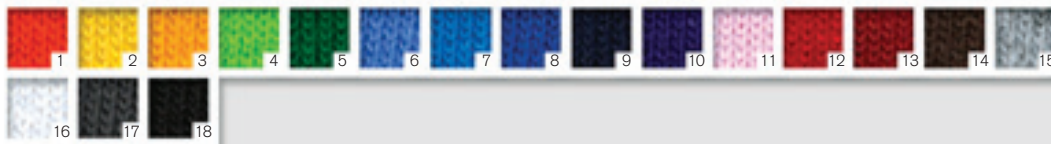

niño

Mango

estilo
N0300

Playera peso completo
cuello redondo para
niño

18 colores
disponibles

Paleta de color / N0300

- | | | | |
|------------|-------------|-------------------|------------|
| 1. Naranja | 6. Celeste | 11. Rosa pastel | 16. Blanco |
| 2. Canario | 7. Turqueza | 12. Rojo | 17. Carbón |
| 3. Mango | 8. Royal | 13. Ladrillo | 18. Negro |
| 4. Lima | 9. Marino | 14. Chocolate | |
| 5. Jade | 10. Morado | 15. Jaspe oscuro* | |