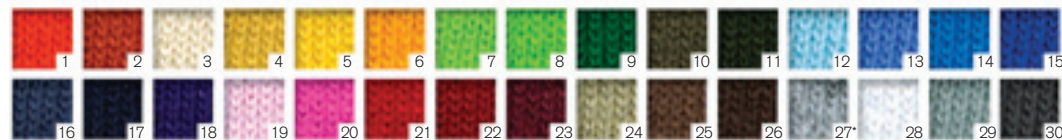

Playera peso completo
cuello redondo para caballero

PLAYERAS CUELLO REDONDO

caballero

estilo
C0300

Playera peso completo
cuello redondo para
caballero

Paleta de color / C0300

- | | | | | | |
|------------|-------------|------------------|-----------------|--------------|-------------------|
| 1. Naranja | 6. Mango | 11. Verde bosque | 16. Delfín | 21. Rojo | 26. Chocolate |
| 2. Ocre | 7. Pistache | 12. Azul claro | 17. Marino | 22. Ladrillo | 27. Jaspe oscuro* |
| 3. Arena | 8. Lima | 13. Celeste | 18. Morado | 23. Marrón | 28. Blanco |
| 4. Mostaza | 9. Jade | 14. Turqueza | 19. Rosa pastel | 24. Beige | 29. Plata |
| 5. Canario | 10. Olivo | 15. Royal | 20. Fiusha | 25. Moka | 30. Carbón |
| | | | | | 31. Negro |