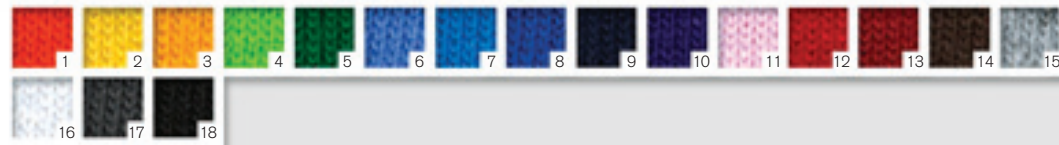

11. Blanco
12. Negro

JO300 / JD300

Playeras peso completo
cuello redondo juveniles

PLAYERAS CUELLO REDONDO

juvenil

estilo
J0300

Playera peso completo
cuello redondo juvenil

Paleta de color / J0300