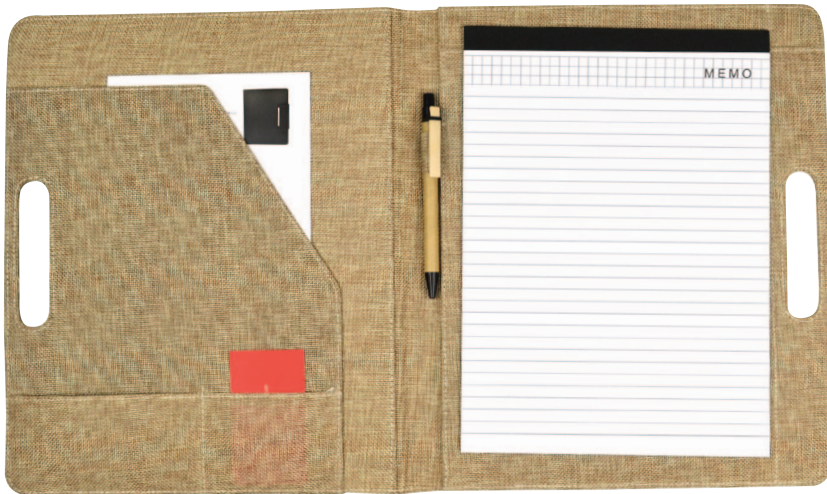

Material: Yute-Non Woven

Funciones: Incluye block de notas, bolígrafo y porta tarjetas.

Tipo de Impresión: Tampografía

Color: Natural

Medida: 32 x 27.5 cm.

Área de impresión: 4 x 1.5 cm.

ESC 74-14

Porta Ipad Kazan