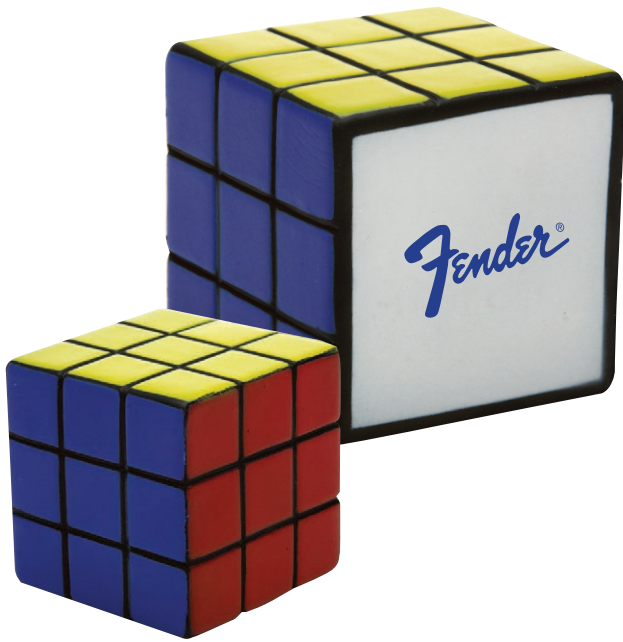

Correas acojinadas y ajustables

Tipo de Impresión: Serigrafía

Medida: 28 x 37 x 9.5 cm.

Área de impresión: 21 x 7 cm.

ESC 51-14

Porta Ipad Bubble

Material: Rubber EVA

Funciones: Porta ipad con hanger

Tipo de Impresión: Serigrafía

Color: Negro

Medida: 22 x 28 cm.

Área de impresión: 8 x 5 cm.

MALETAS
PREMIUM

RELAX

VAR 01-14

Antiestrés Multi-K