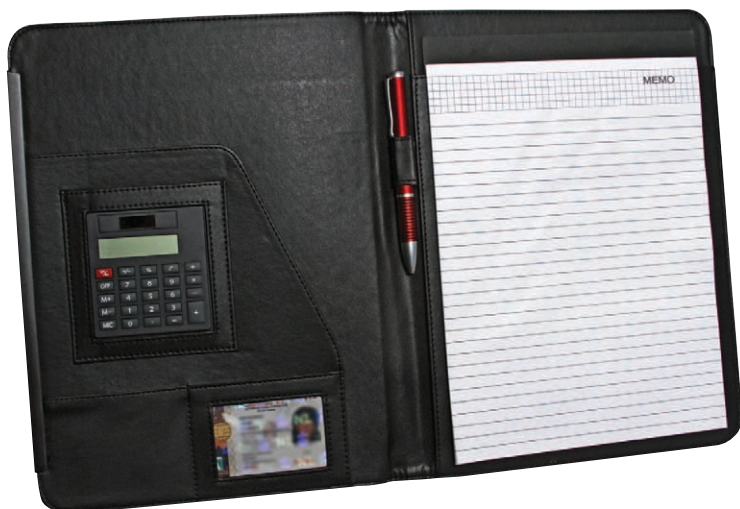

ESC 68-14

Porta-Complex

Material: Curpiel
Funciones: Incluye block de notas. Calculadora
Tipo de Impresión: Serigrafía
Colores: Negro
Medida: 32.1 x 27 x 2 cm.
Área de impresión: 26 x 17 cm.