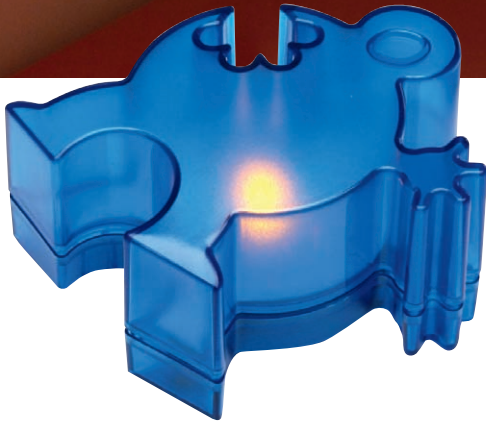

Material: Cartón y vidrio

Tipo de Impresión: Tampografía

Color: Transparente

Medida: 17.2 x 22.2 cm.

Área de impresión: 13 x 3 cm.

CAS 11-14 Mood-Light

Material: Plástico
Funciones: Lámpara de mesa
Tipo de Impresión: Tampografía
Colores: Azul, naranja y verde
Medida: 11 x 9 x 5.5 cm.
Área de impresión: 2.5 x 4 cm.