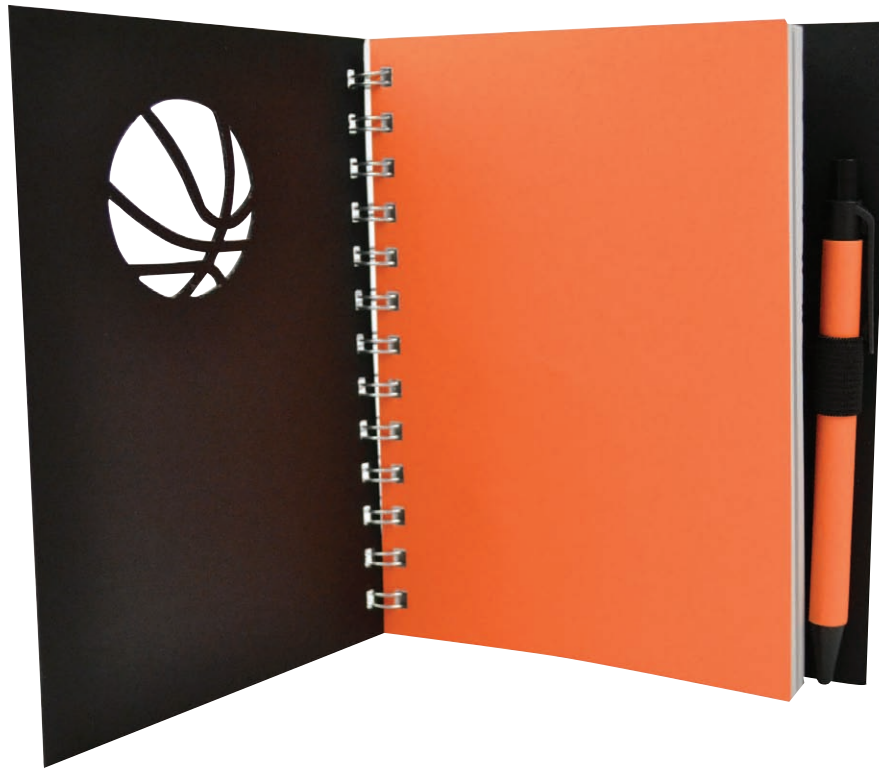

Figura perforada