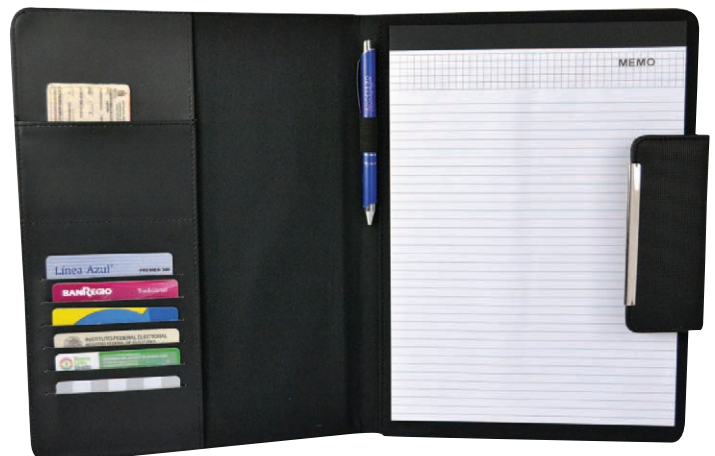

ESC 71-14

Porta Documentos Oslo

Material: Curpiel

Funciones: Incluye block de notas y broche magnético con detalle en metal

Tipo de Impresión: Serigrafía

Colores: Negro

Medida: 32.2 x 24.7 cm.

Área de impresión: 26 x 17 cm.