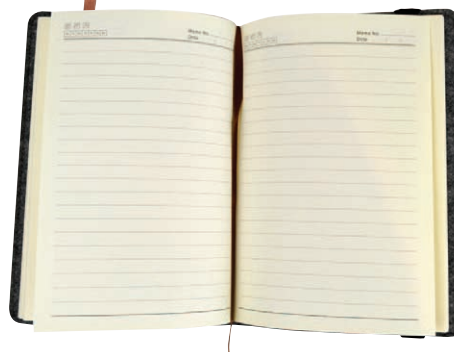

ESC 59-14

Libreta York

Material: Fielto y papel

Funciones: Libreta para Notas y directorio telefónico. Incluye bolígrafo.

Tipo de Impresión: Serigrafía

Color: Gris

Medida: 15 x 21.7 cm.

Área de impresión: 18 x 8 cm.