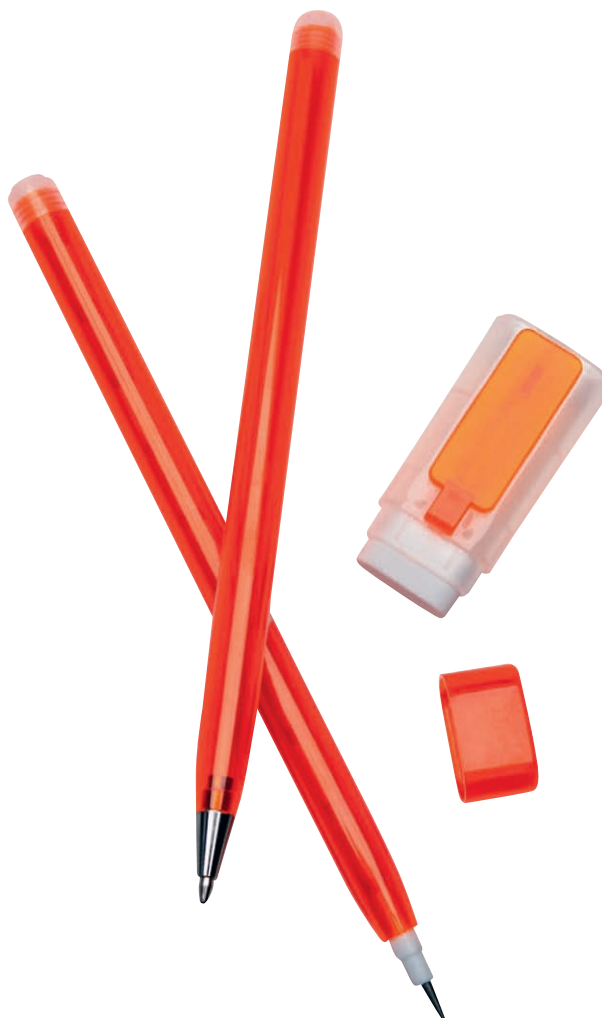

BOL 24-14 Dalí

Material: Plástico
Funciones: Bolígrafo, lapicero y borrador
Tipo de Impresión: Tampografía
Colores: Azul, morado, naranja y verde
Medida: 14.4 x 1.4 cm.
Área de impresión: Bolígrafo: 0.5 x 6 cm.
Clip: 1 x 2.5 cm.