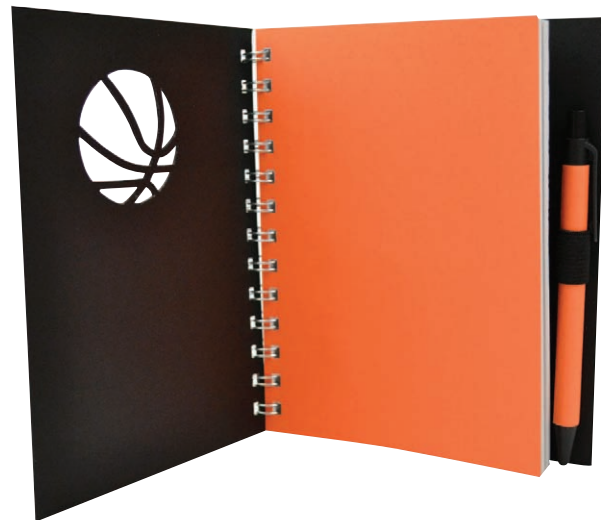

DEP 06-14

Sport Luggage Tag

Material: Cartón

Tipo de Impresión: Tampografía y Serigrafía

Medida: 10 cm de diámetro

Área de impresión: 4 x 6 cm.

Americano: 10 x 5 cm.

DEP 07-14

Libreta Top Sports

Material: 90% reciclado

Funciones: Hojas rayadas. Incluye bolígrafo.

Tipo de Impresión: Tampografía y Serigrafía

Medida: 13 x 18 cm.

Área de impresión: Bolígrafo: 0.6 x 6 cm.

Libreta o cubierta: Serigrafía: 8 x 9.5 cm.

Tampografía: 4 x 6 cm.