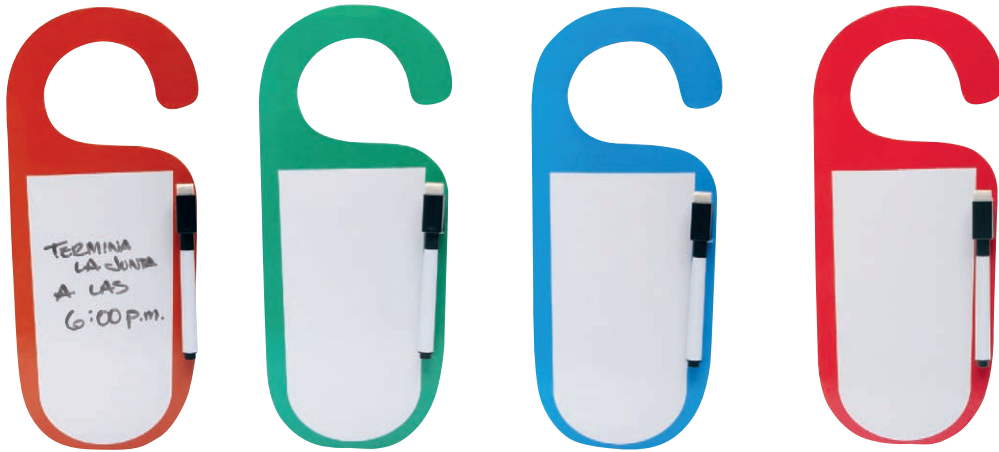

Material: Plástico

Funciones: Porta notas

Tipo de Impresión: Tampografía

Colores: Morado y naranja.

Medida: 12.5 x 4 cm. de diámetro

Área de impresión: 1.3 x 2.3 cm.

ESC 26-14 Door Hanger

Material: Cartón
Funciones: Board borrable y marcador
Tipo de Impresión: Tampografía
Colores: Azul, naranja, rojo y verde
Medida: 29.5 x 12 cm.
Área de impresión: 17 x 9 cm.