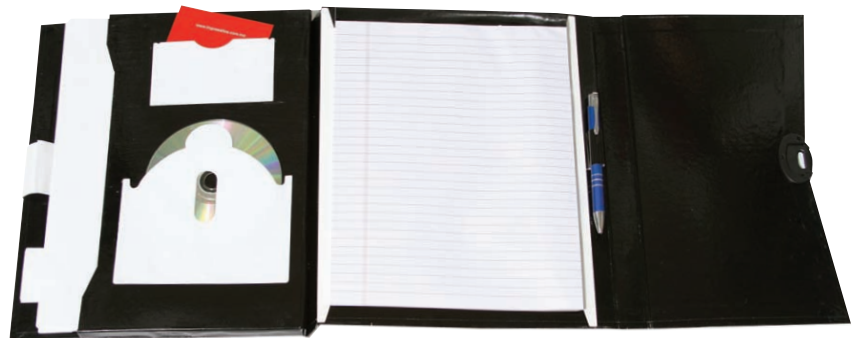

ESC 19-14 Organizer Eco

Material: Cartón
Funciones: Block de notas con hojas rayadas y separadores interiores. Compartimento para CD
Tipo de Impresión: Serigrafía
Colores: Azul, negro, rojo y verde
Medida: 30.5 x 25 cm.
Área de impresión: Superior: 10 x 25 cm.
Inferior: 7 x 25 cm.