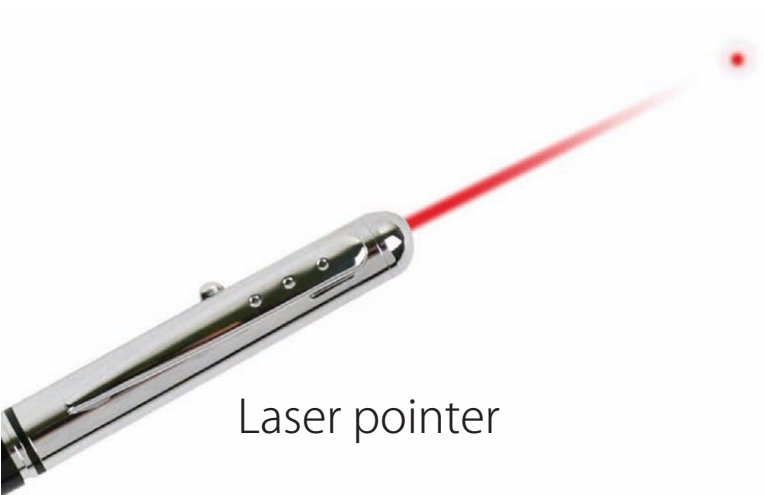

Laser pointer

**BOLÍGRAFOS
PREMIUM**

BOL 73-14 Top Black

Material: Metal
Funciones: Roller ball
Tipo de Impresión: Tampografía y Grabado Láser
Color: Negro
Medida: 13.5 x 1.1 cm.
Área de impresión: 0.8 x 4 cm.
Incluye: Estuche Card Flat