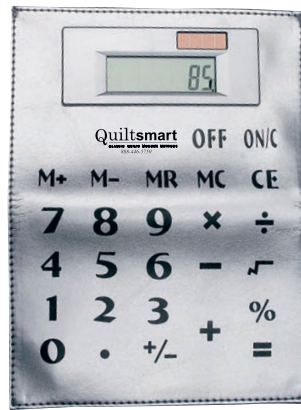

CAL 06-14 Cal-Pad

Material: Plástico
Funciones: Calculadora solar foldable, con imán
Tipo de Impresión: Tampografía y Serigrafía
Colores: Azul y plata
Medida: 19,5 x 14,6 cm.
Área de impresión: En área superior e inferior: 1,3 x 5 cm.