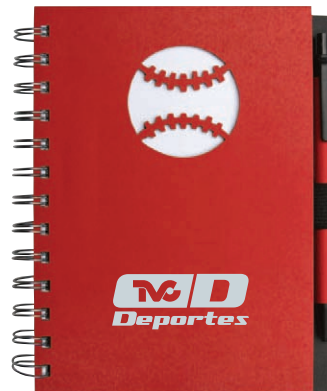

SPORTS

DEP 06-14

Sport Luggage Tag

Material: Cartón
Tipo de Impresión: Tampografía y Serigrafía
Medida: 10 cm de diámetro
Área de impresión: 4 x 6 cm.
 Americano: 10 x 5 cm.

Figura perforada

SPORTS

DEP 07-14