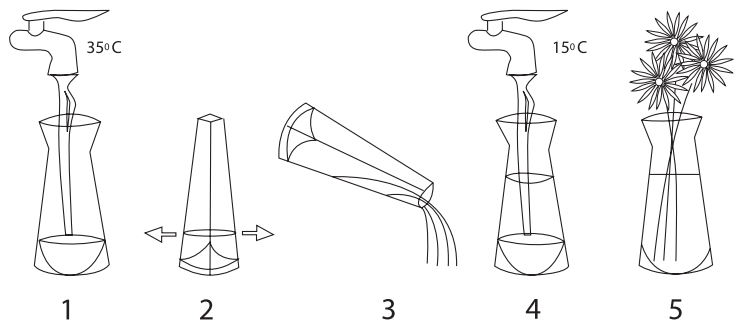

- 1.- Llenar con agua tibia (35 grados)
- 2.- Darle la forma deseada
- 3.- Vaciar el recipiente
- 4.- Llenar nuevamente con agua fría (15 grados)
- 5.- Poner flores o la planta deseada