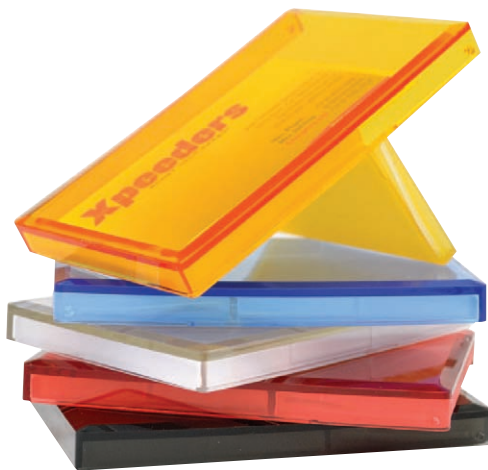

Tipo de Impresión: Serigrafía y Tampografía

Colores: Azul, naranja, rojo y verde

Medida: 22 x 17.5 cm.

Área de impresión: 13 x 16 cm.

Banda elástica sujetadora

Hojas Desprendibles

ESCRITORIO - OFICINA

ESC 25-14 Big Ball Holder

Material: Plástico

Funciones: Porta notas

Tipo de Impresión: Tampografía

Colores: Morado y naranja.

Medida: 12.5 x 4 cm. de diámetro

Área de impresión: 1.3 x 2.3 cm.

ESC 26-14 Door Hanger

Material: Cartón
Funciones: Board borrable y marcador
Tipo de Impresión: Tampografía
Colores: Azul, naranja, rojo y verde
Medida: 29.5 x 12 cm.
Área de impresión: 17 x 9 cm.

ESCRITORIO - OFICINA

ESC 27-14 PP Card Holder

Material: Plástico
Funciones: Porta tarjetas de bolsillo o escritorio
Tipo de Impresión: Tampografía
Colores: Azul, naranja, negro, rojo y transparente
Medida: 10 x 6.8 cm.
Área de impresión: Tampografía: 3.5 x 6 cm.

ESC 28-14 Big Clip Board

Material: Plástico

Funciones: Señalador en centímetros y pulgadas. Clip sujetador

Tipo de Impresión: Tampografía y Serigrafía

Colores: Azul, negro y rojo

Medida: 35 x 22.5 cm.

Área de impresión: Clip: 4 x 7 cm.