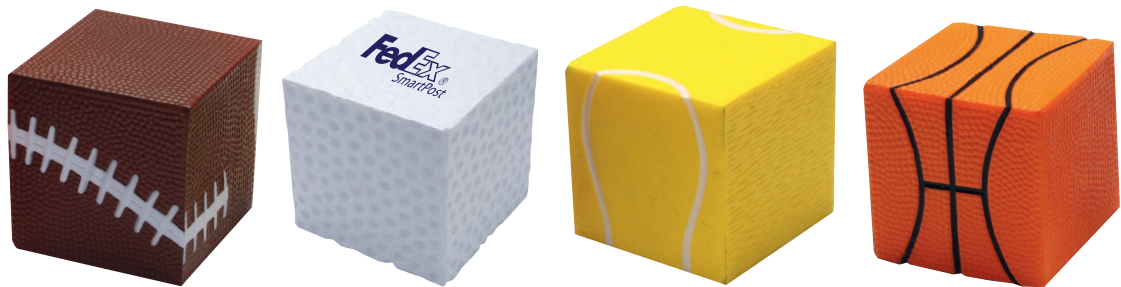

Medida: 7.5 x 9 cm.

Área de impresión: 2.3 x 4 cm.

Patente en Trámite

DEP 09-14

Cubo Sports

Material: PU (poliuretano)
Funciones: Antiestrés
Tipo de Impresión: Tampografía
Medida: 5.5 x 5.5 cm.
Área de impresión: 4 x 4 cm.