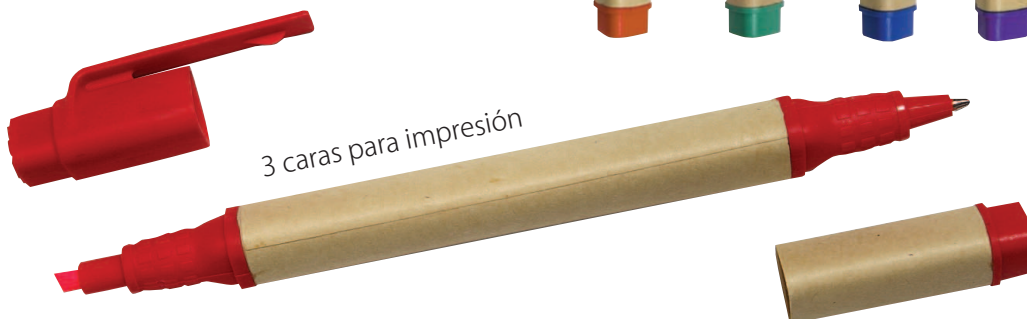

BOL 34-14 Eco-Triangular

Material: Cartón reciclado y partes de plástico ABS

Funciones: Bolígrafo y marcatextos
3 caras para impresión

Tipo de Impresión: Tampografía

Colores: Azul, morado, naranja, rojo y verde

Medida: 15 x 1.1 cm.

Área de impresión: 0.7 x 6 cm.