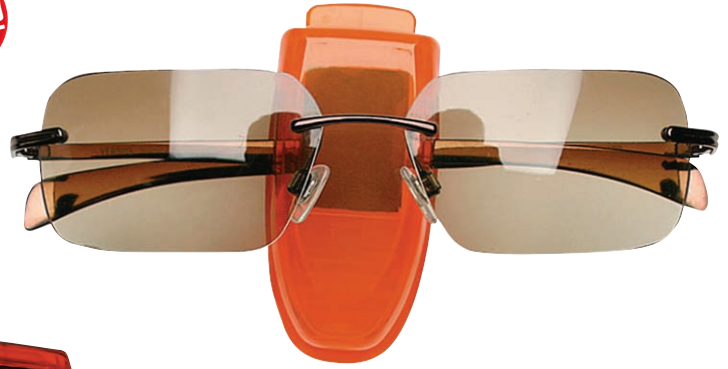

FOR 14-14

Porta Lentes Traslúcido

Material: Plástico
Tipo de Impresión: Tampografía y Serigrafía
Colores: Morado, naranja, rojo y verde
Medida: 8 x 3.5 cm.
Área de impresión: 3.5 x 1.8 cm