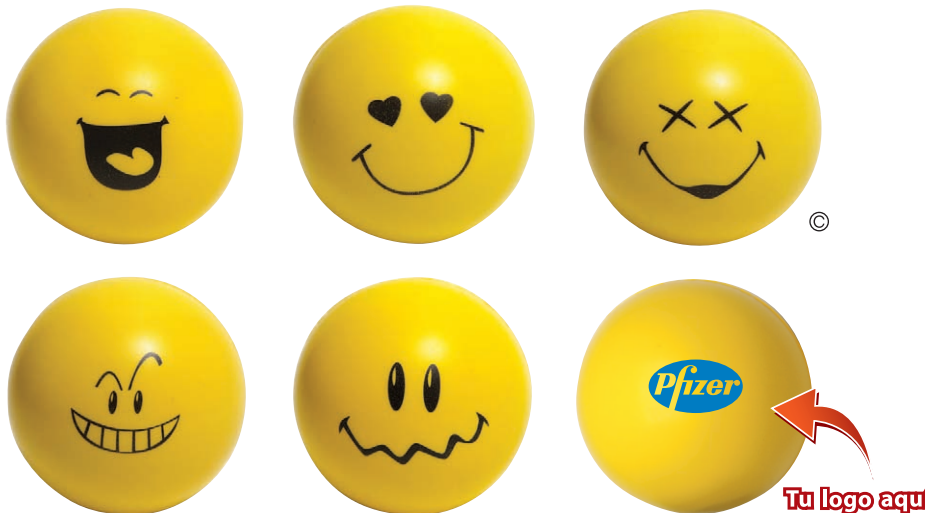

VAR 02-13 F

Antiestrés Redonda Lisa

Material: PU (poliuretano)

Tipo de Impresión: Tampografía

Colores: Amarillo, azul, blanco, gris, morado, naranja, negro, rojo y verde

Medida: 6.5 cm de diámetro

Área de impresión: 3 x 4 cm.

Cantidad mínima: 50 piezas por modelo