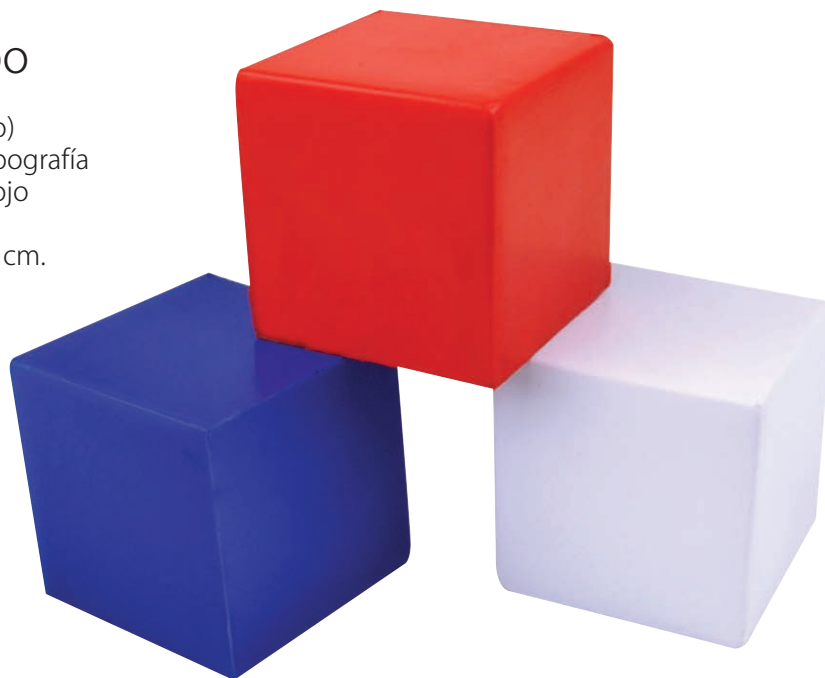

VAR 03-14

Antiestrés Cubo

Material: PU (poliuretano)

Tipo de Impresión: Tampografía

Colores: Azul, blanco y rojo

Medida: 5 X 5 X 5 cm

Área de impresión: 4 x 4 cm.