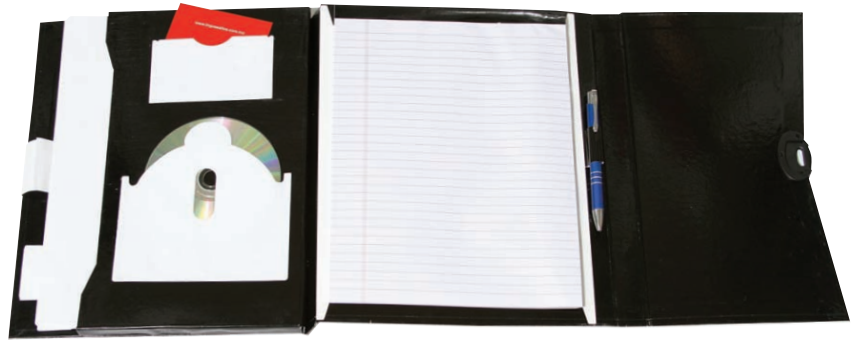

ESC 19-14 Organizer Eco

Material: Cartón

Funciones: Block de notas con hojas rayadas y separadores interiores.

Compartimento para CD

Tipo de Impresión: Serigrafía

Colores: Azul, negro, rojo y verde

Medida: 30.5 x 25 cm.

Área de impresión: Superior: 10 x 25 cm.
Inferior: 7 x 25 cm.