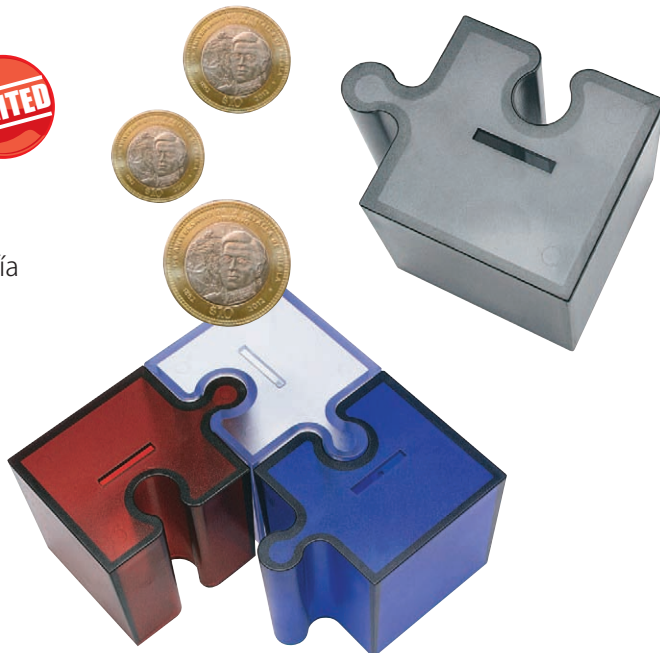

Bolsa

Foldable

FOR 13-14

Alcancía Puzzle Bank

Material: Plástico
Funciones: Alcancía
Tipo de Impresión: Tampografía y Serigrafía
Colores: Azul, negro, rojo y transparente
Medida: 10 x 10 cm.
Área de impresión: 6 x 6 cm.