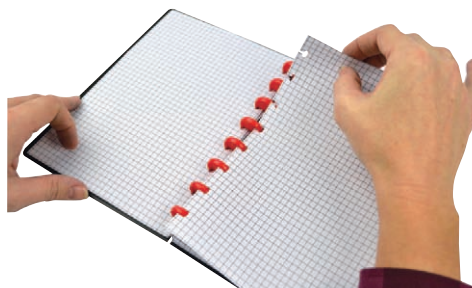

Tipo de Impresión: Serigrafía y Tampografía

Colores: Azul, naranja, rojo y verde

Medida: 22 x 17.5 cm.

Área de impresión: 13 x 16 cm.

Banda elástica sujetadora

Hojas Desprendibles

ESCRITORIO - OFICINA

ESC 25-14 Big Ball Holder