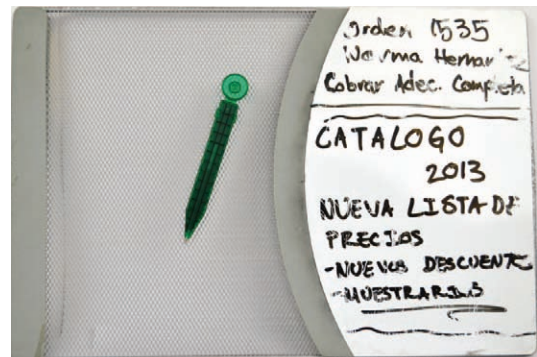

Área de impresión: Bolígrafo: 0.7 x 4 cm. Clip: 1.2 x 1.2 cm.

BOLÍGRAFOS

BOL 17-14

Flat Magnético

Material: Plástico

Tipo de Impresión: Tampografía

Colores: Naranja, rojo, transparente y verde

Medida: 15 x 1.6 cm.

Área de impresión: 8 x 1.2 cm.

Imán

BOL 19-14

Miró

Material: Plástico

Tipo de Impresión: Tampografía

Colores: Azul, naranja, negro, plata, rojo y verde

Medida: 13.7 x 1.8 cm.