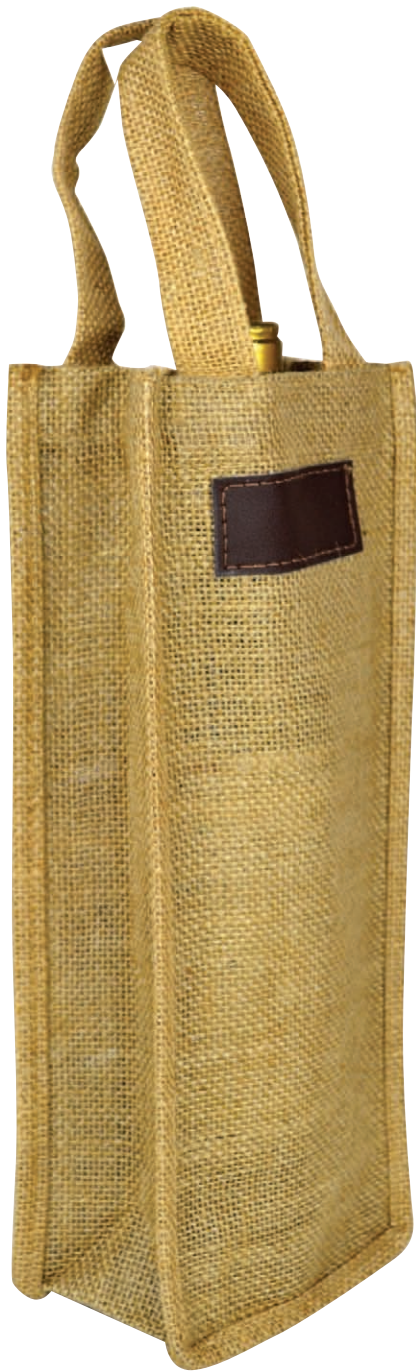

CAS 34-14

Porta Vinos Yute

Material: Yute
Funciones: Para transportar 1 botella de vino
Tipo de Impresión: Serigrafía
Color: Natural
Medida: 31.5 x 13 cm.
Área de impresión: En etiqueta : 5 x 2 cm.
Tampografía: 3.5 x 6 cm.