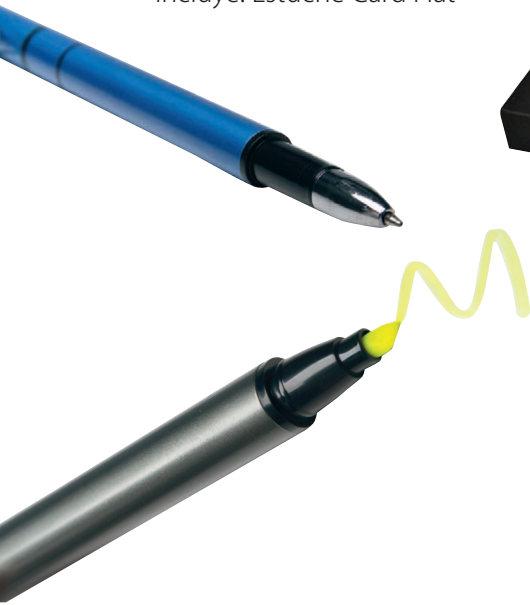

Vista LATERAL

BOL 54-14

Pissarro

Material: Barril de cobre, tapa y clip de metal

Funciones: Roller ball

Tipo de Impresión: Tampografía y Grabado Láser

Medida: 13.6 x 1.2 cm.

Área de impresión: 0.8 x 4 cm.