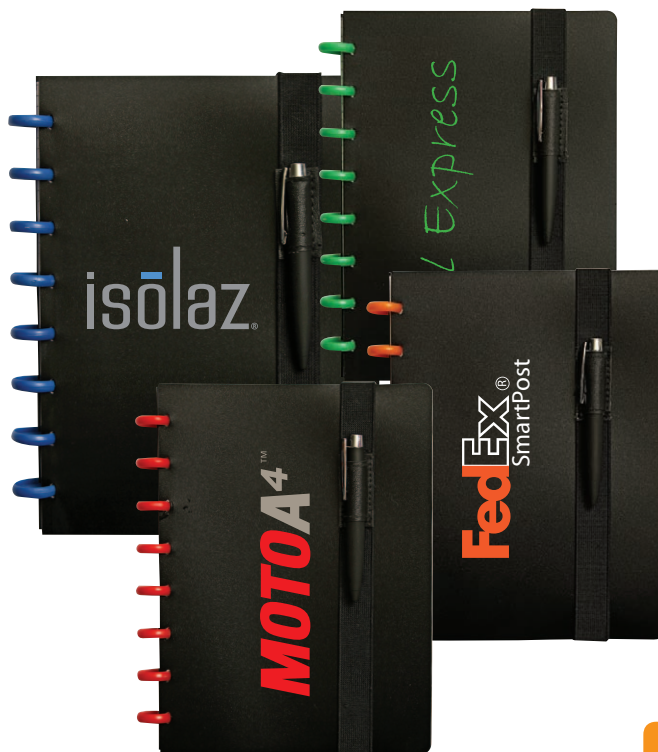

Funciones: Block de hojas rayadas y sticky-notes. Incluye bolígrafo

Tipo de Impresión: Serigrafía

Colores: Natural

Medida: 34.5 x 28.5 x 2 cm.

Área de impresión: Frontal: 25 x 18 cm. Interior: 10 x 17 cm. Bolígrafo: 0.6 x 6 cm.

Medida: 21.3 x 16.4 cm.

Área de impresión: 4.5 x 4.5 cm.

Separadores

ESC 24-14 Bloom Notebook

Material: Plástico PVC

Funciones: Libreta media carta con hojas cuadrículadas.

Sistema de hojas desprendibles. Incluye bolígrafo

Tipo de Impresión: Serigrafía y Tampografía

Colores: Azul, naranja, rojo y verde

Medida: 22 x 17.5 cm.

Área de impresión: 13 x 16 cm.

Banda elástica sujetadora

Hojas Desprendibles

ESCRITORIO - OFICINA

ESC 25-14 Big Ball Holder